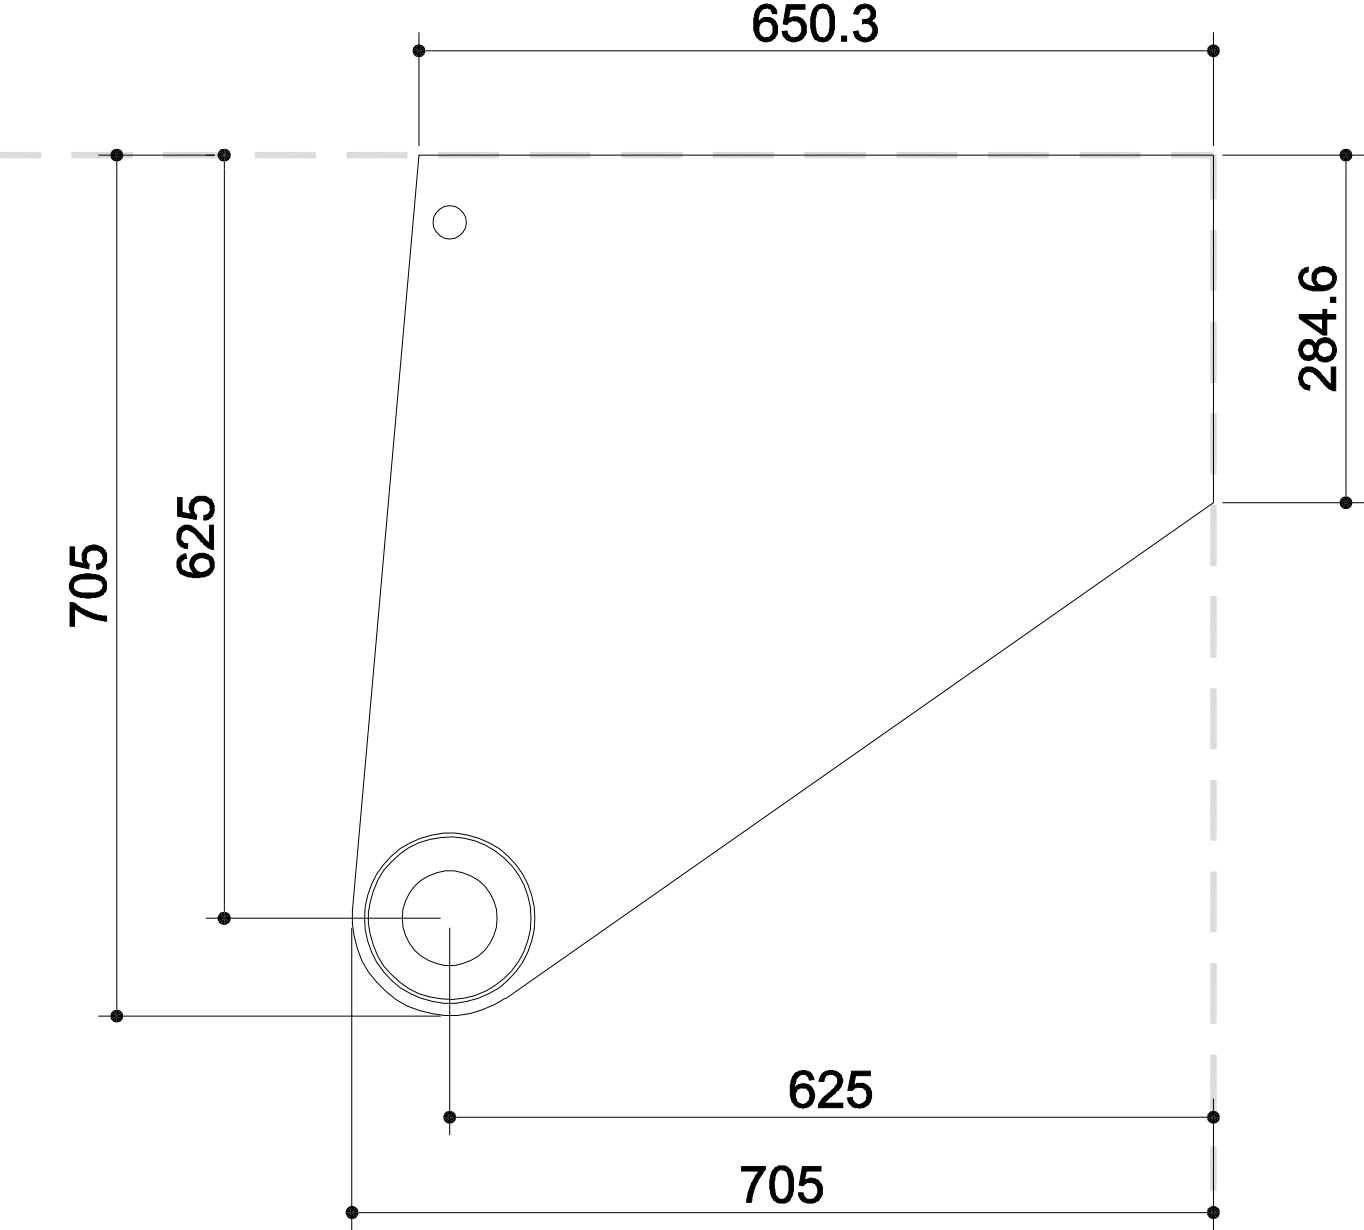

Grad. TD - TT C20 1600

Grad. TRAP C20 1100

Grad. TRAP C20 1200

Grad. TRAP C20 1300

Grad. TRAP C20 1400

Grad. TRAP C20 1500

Grad. TRAP C20 1600